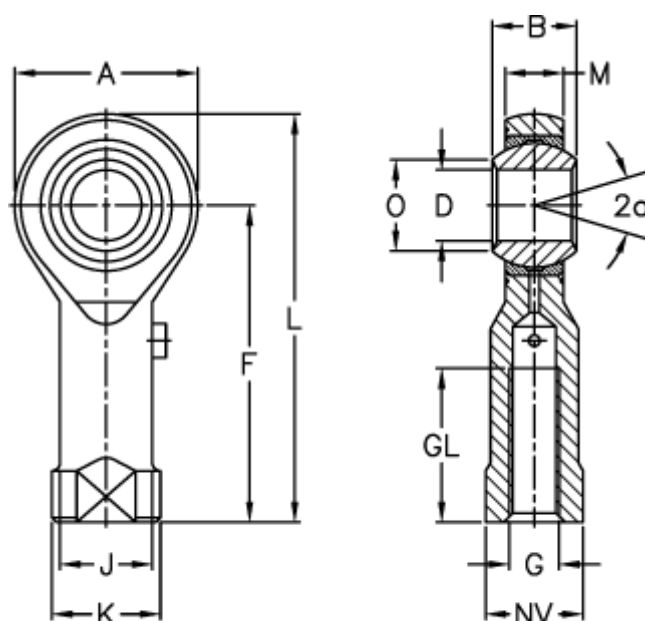

Varenummer: 03216035
 Beskrivelse: Fluro ledhoved GILRS 35-RR
 Med venstregevind

Mål

Str. 3 uden smørenippel

| | | | | |
|----------------------------|---------|----------------------------|--------|-----------------|
| A | = 80 | J | = 46 | Vægt (g) = 1600 |
| a (grader) | = 19 | K | = 58 | |
| B | = 43 | L | = 165 | |
| D | = 35 | M | = 28 | |
| Dynamisk belastning C (kN) | = 80 | NV | = 50 | |
| F | = 125 | O | = 37.7 | |
| G | = M36x2 | Statisk belastning C0 (kN) | = 191 | |
| GL | = 56 | Tilladelige o/min | = 330 | |